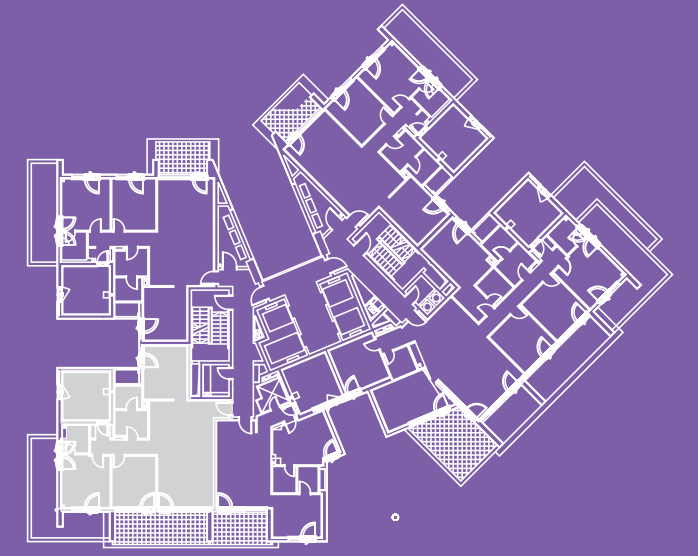

דירת 4 חדרים | דגם 4F_C

סביבת הבניין

- חניון תת קרקעי עם כניסה נשלטת
- פיתוח סביבתי עשיר כולל פארק רחב ידיים,
- מתקני שעשועים, פינות ישיבה וגינון
- לובי כניסה מפואר, חלל כפול בעיצוב יוקרתי
- 4 מעליות מהירות, משוכללות ומעוצבות בכל בניין
- לובי קומתי מרווח ומהודר

פנים הדירה

- בכניסה לדירה דלת ביטחון מעוצבת
- מיזוג אוויר דירתי
- מערכת חימום תת רצפתי חשמלית
- יוטרינה ותריסים חשמלי בסלון
- מרפסת שמש גדולה ופתוחה לנוף
- מערכת חלונות איכותית ומבודדת
- אריחי פורצלן 80/80 מבריק/מט