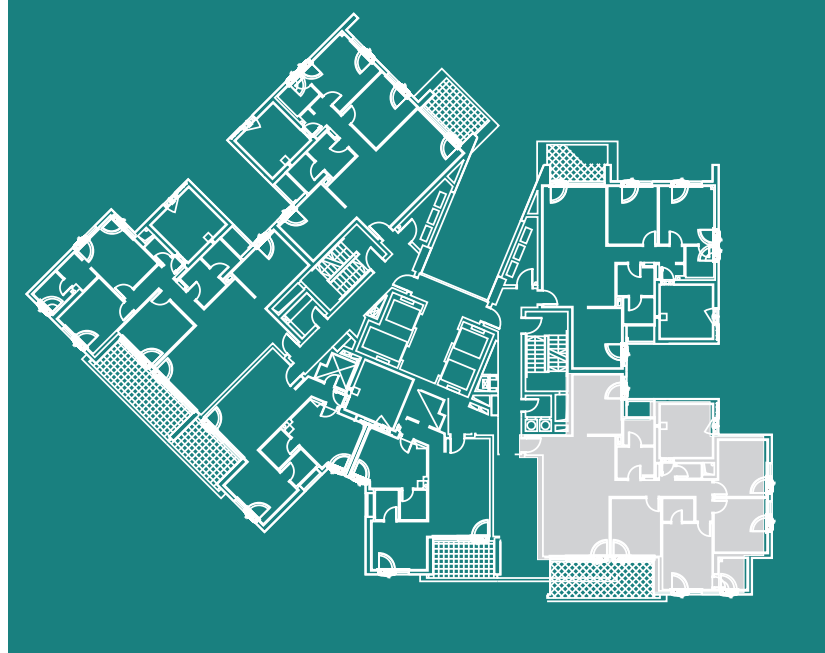

דירת 6 חדרים | דגם 6F_0

סביבת הבניין

- חניון תת קרקעי עם כניסה נשלטת
- פיתוח סביבתי עשיר כולל פארק רחב ידיים,
- מתקני שעשועים, פינות ישיבה וגינון
- לובי כניסה מפואר, חלל כפול בעיצוב יוקרתי
- 4 מעליות מהירות, משוכללות ומעוצבות בכל בניין
- לובי קומתי מרווח ומהודר

פנים הדירה

- בכניסה לדירה דלת ביטחון מעוצבת
- מיוזג אוויר דירתי
- מערכת חימום תת רצפתי חשמלית
- יוטרינה ותריסים חשמלי בסלון
- מרפסת שמש גדולה ופתוחה לנוף
- מערכת חלונות איכותית ומבודדת
- אריחי פורצלן 80/80 מבריק/מט