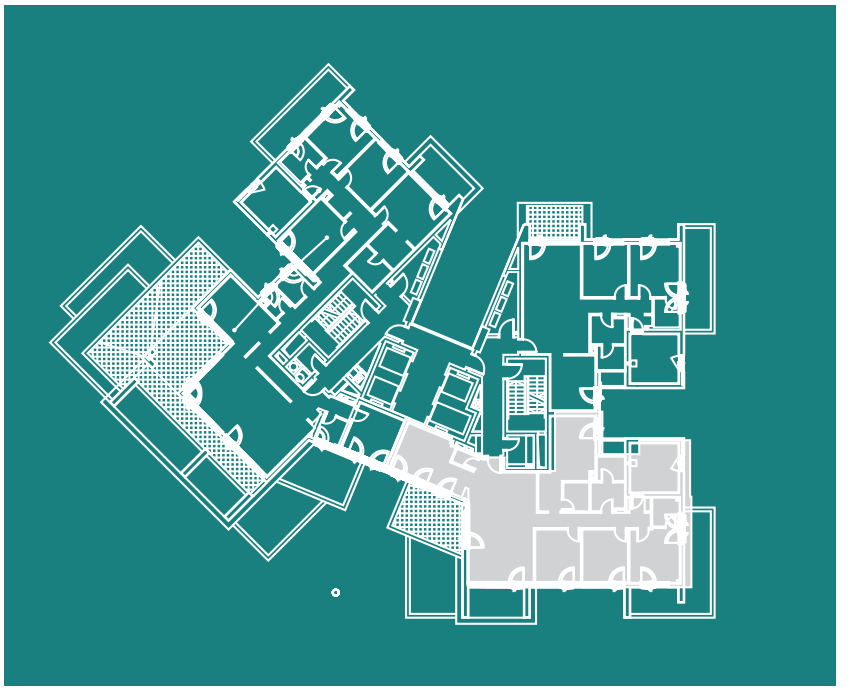

דירת 6 חדרים | דגם 6PF_0

סביבת הבניין

- חניון תת קרקעי עם כניסה נשלטת
- פיתוח סביבתי עשיר כולל פארק רחב ידיים, מתקני שעשועים, פינות ישיבה וגינון
- לובי כניסה מפואר, חלל כפול בעיצוב יוקרתי
- 4 מעליות מהירות, משוכללות ומעוצבות בכל בניין
- לובי קומתי מרווח ומהודר